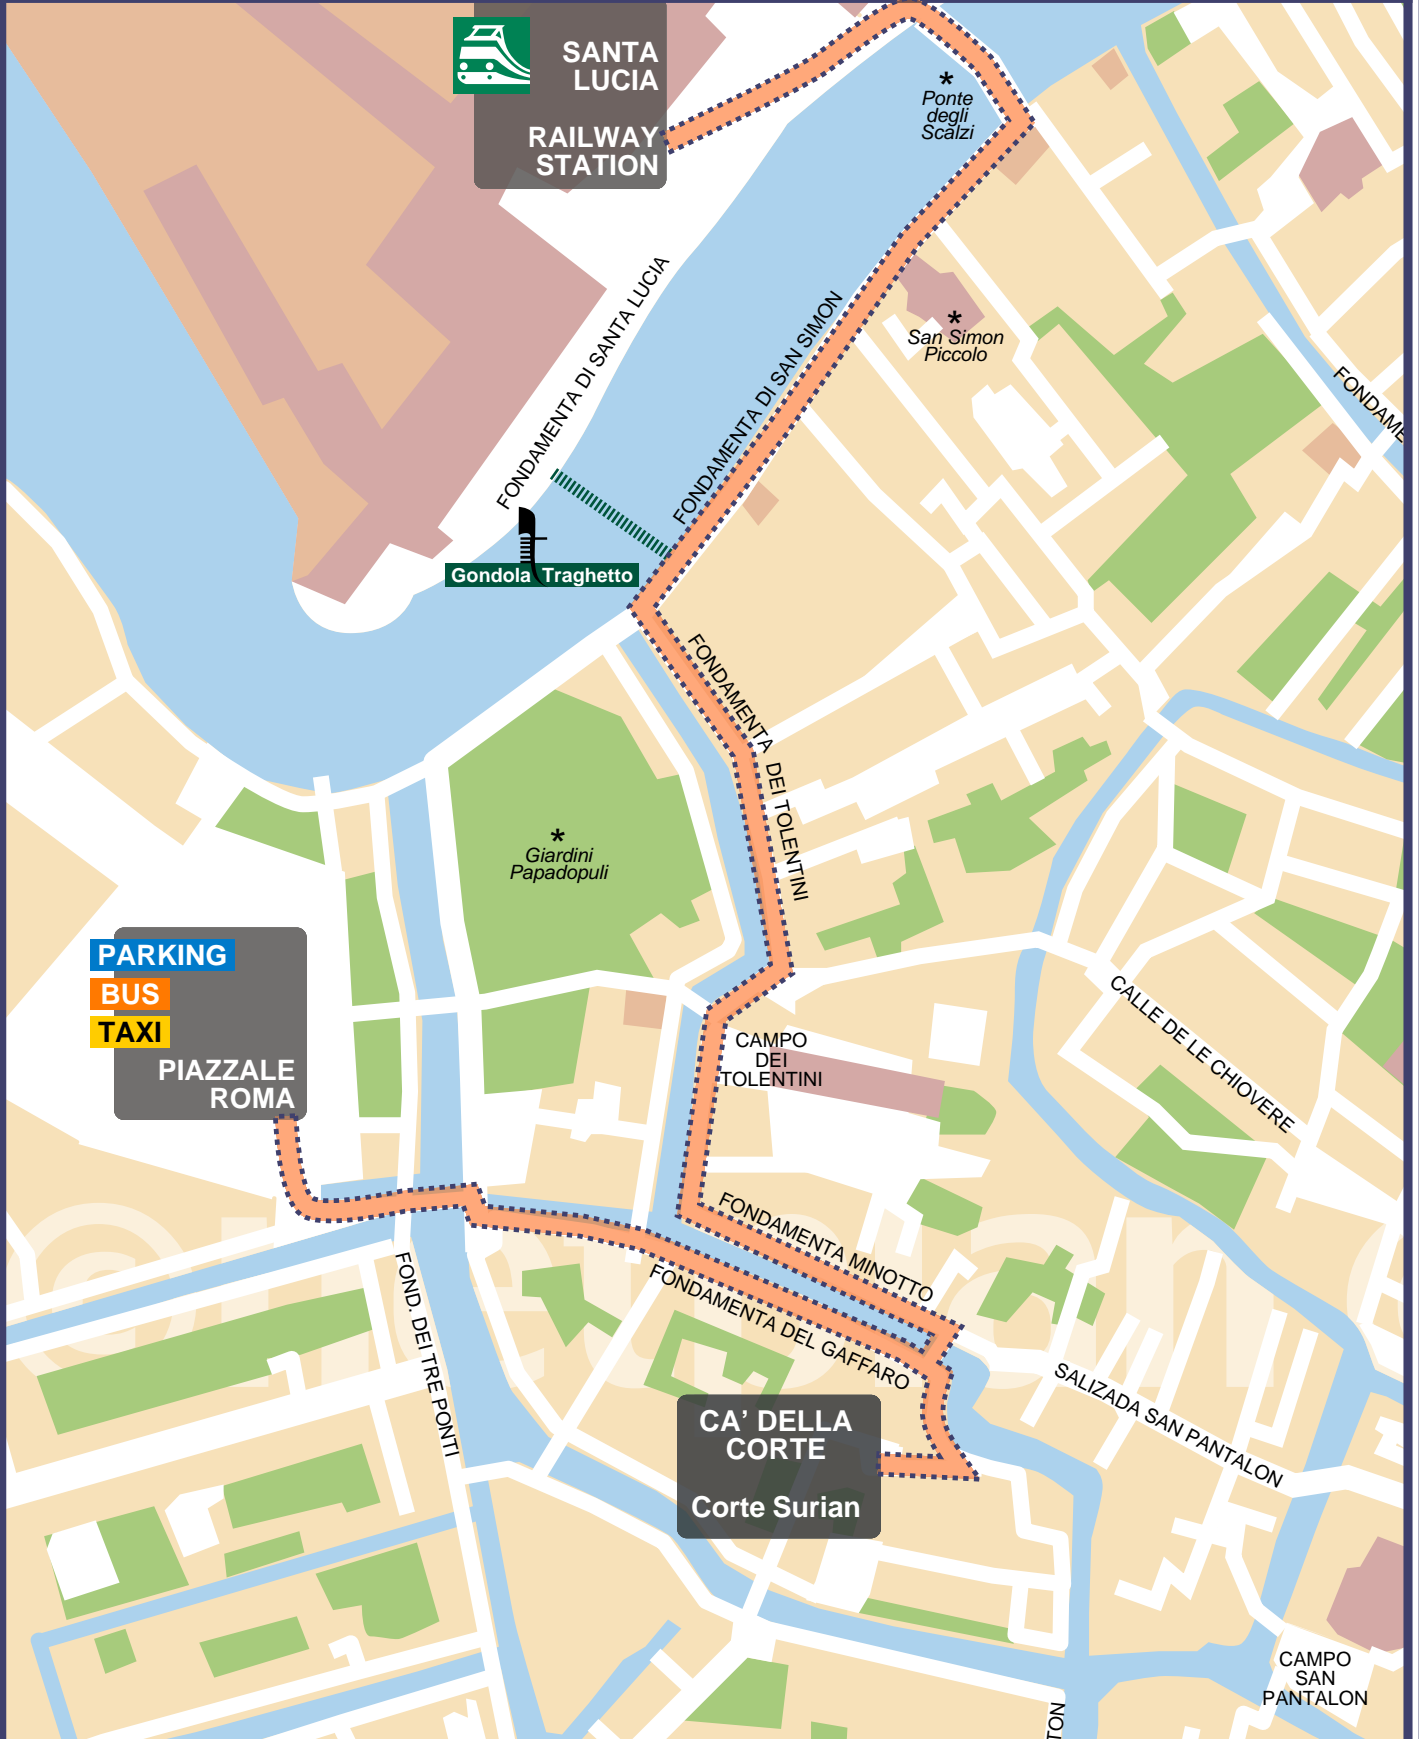

location map

Dorsoduro, 3560 - Corte Surian, 30123 Venezia Italia

Tel. +39.041.715877 Fax +39.041.722345 | www.cadellacorte.com | info@cadellacorte.com

location map

Dorsoduro, 3560 - Corte Surian, 30123 Venezia Italia